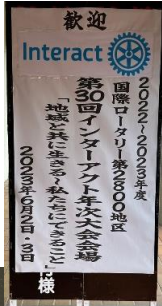

2022-2023 RIテーマ **IMAGINE ROTARY** 『イマジン ローターリー』

イマジン
ロータリー

国際ロータリー第2800地区

鶴岡西ロータリークラブ

地区方針

「ロータリーに夢を持って 行動しましょう！！」

第2628回例会(振替)

2023年6月2日・3日(金・土)

会場：華夕美 日本海

第30回 I A C 年次大会

◆会長 辻 博智

◆幹事 佐藤 正晴

ホスト校：山形県立鶴岡中央高校 I A C

デザイン思考の6つのプロセス
探究型学習との共通点

| | | | | |
|-----------|--------|--------|------------|------------|
| 多様な他者との協働 | 失敗から学ぶ | 考えを可視化 | 当事者への共感と理解 | 発散と収束を繰り返す |
|-----------|--------|--------|------------|------------|