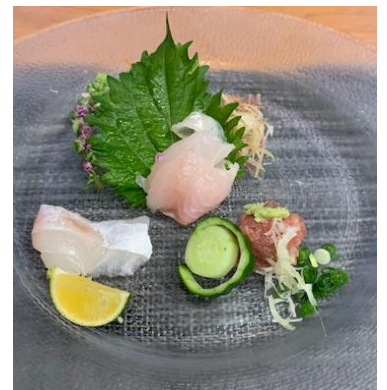

18:30 ~
ピノ・コッリーナ松ヶ岡

会長挨拶

幹事挨拶

2020-2021 RI テーマ **ロータリは機会の扉を開く**